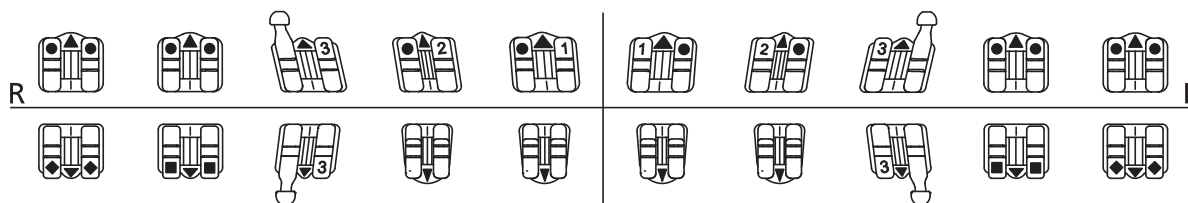

Metal brackets

discovery® / Assortments

Roth 18

Slot: 0.46 x 0.76 mm / 18 x 30 · Cuspid brackets with hook

Torque	- 7°	- 7°	- 2°	+ 8°	+ 12°	+ 12°	+ 8°	- 2°	- 7°	- 7°
Angulation	0°	0°	+ 13°	+ 9°	+ 5°	+ 5°	+ 9°	+ 13°	0°	0°
In/Out	0.7 mm	0.7 mm	0.7 mm	1.3 mm	0.7 mm	0.7 mm	1.3 mm	0.7 mm	0.7 mm	0.7 mm
Width	3.4 mm	3.4 mm	3.4 mm	3.2 mm	3.4 mm	3.4 mm	3.2 mm	3.4 mm	3.4 mm	3.4 mm
REF	790-106-00	790-106-00	790-104-00	790-102-00	790-163-00	790-164-00	790-103-00	790-105-00	790-106-00	790-106-00
Quantity	10 pieces	10 pieces	10 pieces	10 pieces	10 pieces	10 pieces	10 pieces	10 pieces	10 pieces	10 pieces

CE 0483

Torque	- 22°	- 17°	- 11°	- 1°	- 1°	- 1°	- 1°	- 11°	- 17°	- 22°
Angulation	0°	0°	+ 7°	0°	0°	0°	0°	+ 7°	0°	0°
In/Out	0.7 mm	0.7 mm	0.7 mm	1.3 mm	1.3 mm	1.3 mm	1.3 mm	0.7 mm	0.7 mm	0.7 mm
Width	3.3 mm	3.3 mm	3.1 mm	2.6 mm	2.6 mm	2.6 mm	2.6 mm	3.1 mm	3.3 mm	3.3 mm
REF	790-111-00	790-110-00	790-108-00	790-107-00	790-107-00	790-107-00	790-107-00	790-109-00	790-110-00	790-111-00
Quantity	10 pieces	10 pieces	10 pieces	10 pieces	10 pieces	10 pieces	10 pieces	10 pieces	10 pieces	10 pieces

CE 0483

Torque	- 22°	- 17°	- 11°	- 1°	- 1°	- 1°	- 1°	- 11°	- 17°	- 22°
Angulation	0°	0°	+ 7°	0°	0°	0°	0°	+ 7°	0°	0°
In/Out	0.7 mm	0.7 mm	0.7 mm	1.3 mm	1.3 mm	1.3 mm	1.3 mm	0.7 mm	0.7 mm	0.7 mm
Width	3.3 mm	3.3 mm	3.1 mm	2.6 mm	2.6 mm	2.6 mm	2.6 mm	3.1 mm	3.3 mm	3.3 mm
REF	790-145-00	790-143-00	790-108-00	790-107-00	790-107-00	790-107-00	790-107-00	790-109-00	790-144-00	790-146-00
Quantity	10 pieces	10 pieces	10 pieces	10 pieces	10 pieces	10 pieces	10 pieces	10 pieces	10 pieces	10 pieces